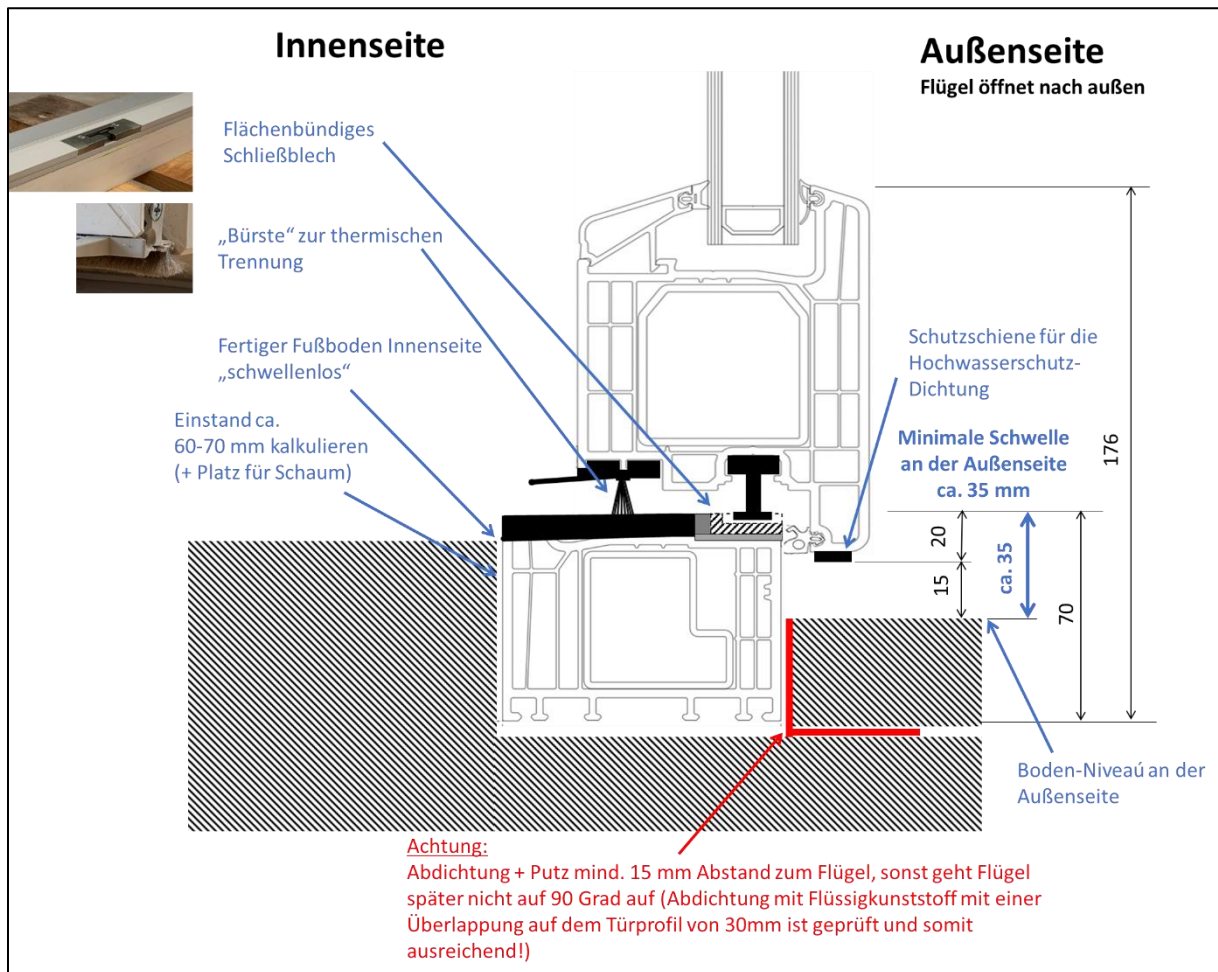

Einbaudetail Hochwasserschutztüre Oceanic Classic/Automatic „schwellenarm“

Folgend das Einbaudetail im Schnitt:

Alpina Hochwasserschutzfenster GmbH

Tel. 08034/909921

(www.alpinafenster.de)