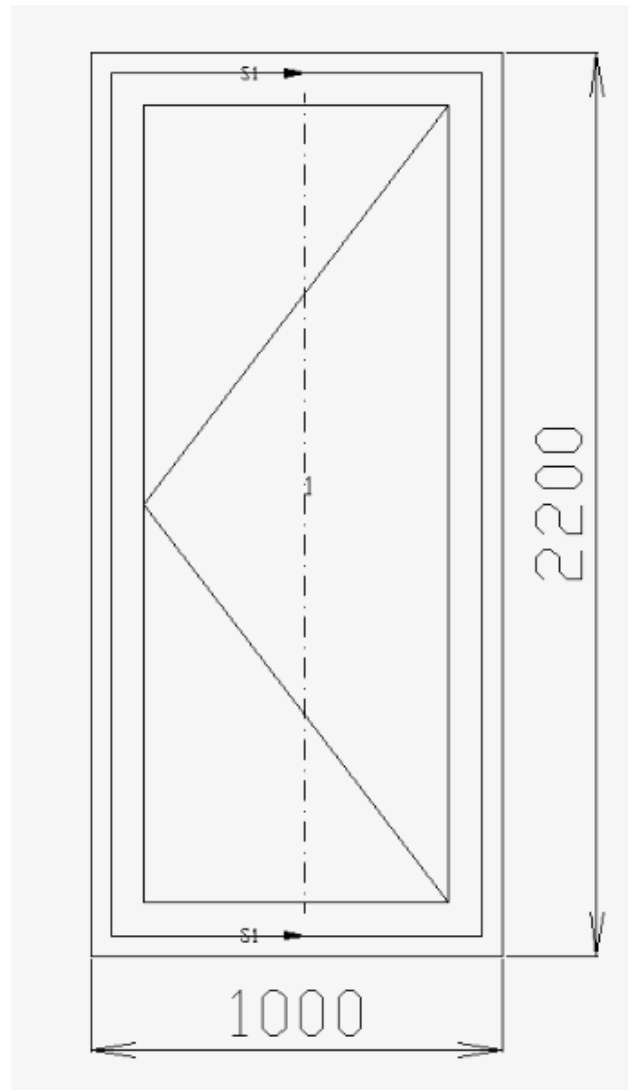

Profil Oceanic Inside ohne Schließzylinder LP 284 - ZP 184_nur einflügelig möglich

Bautiefe: 84 mm

Beispielgröße 1000x2200

S1