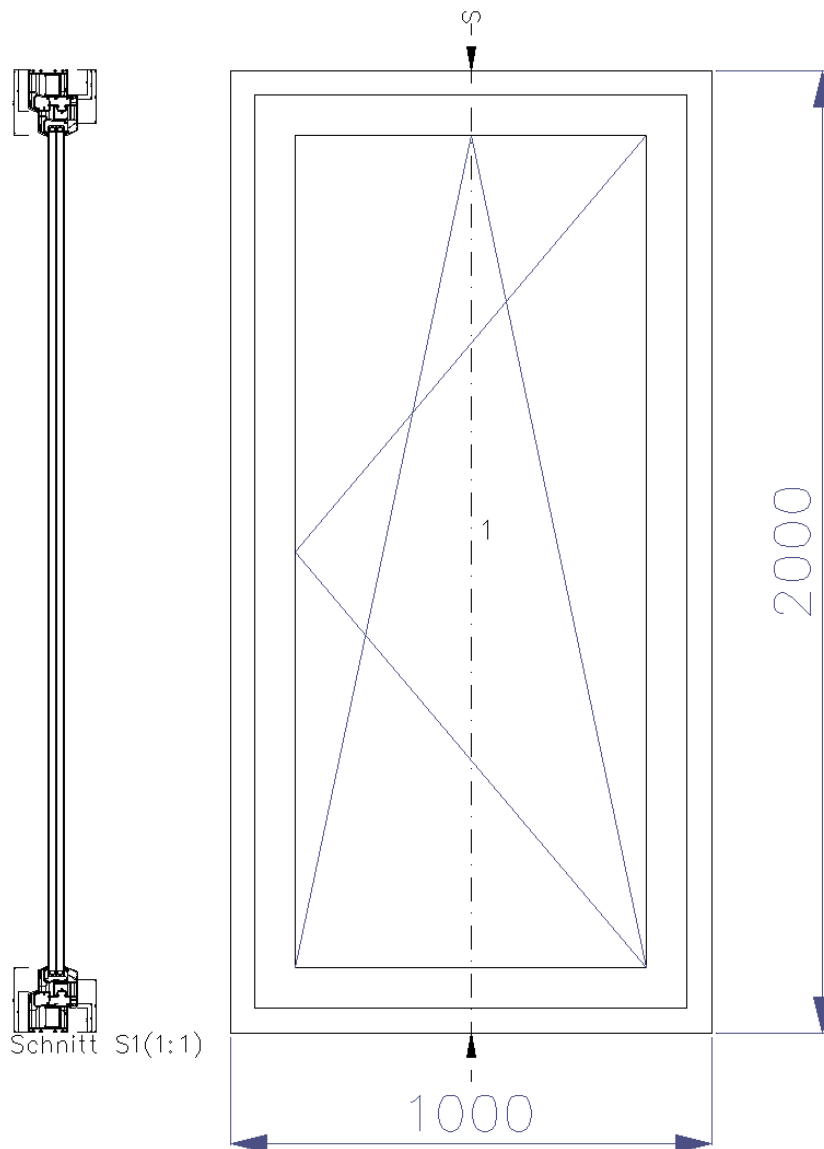

## Profil Oceanic Inside ohne Schließzylinder LLE 284 - ZLE 184\_nur einflügelig möglich

## S1