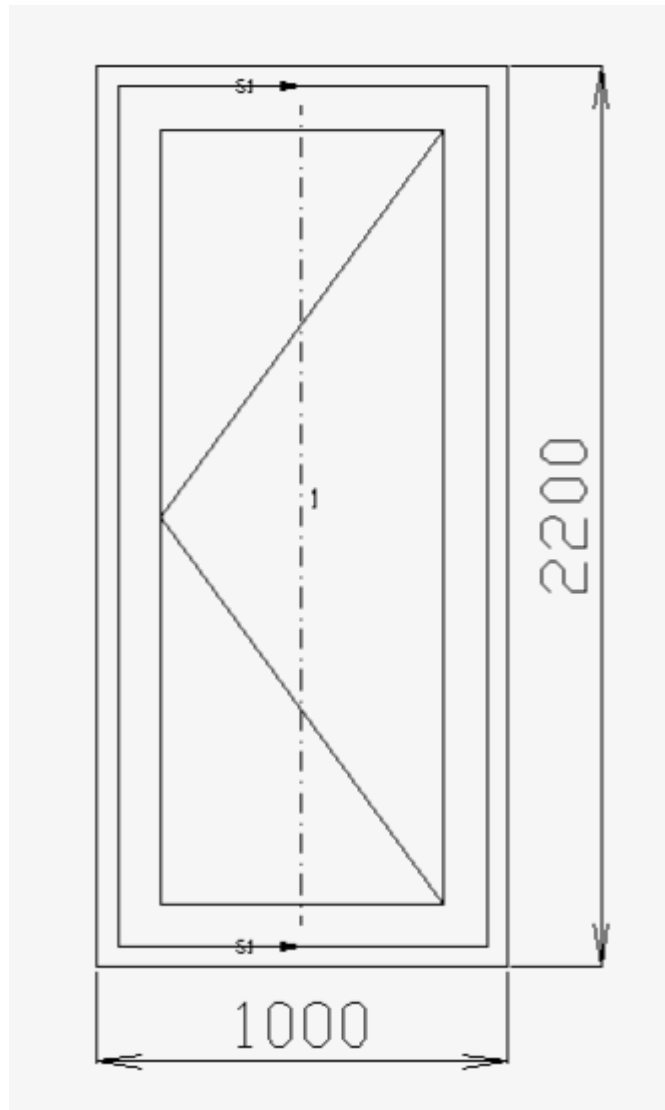

Profil Oceanic Inside mit Schließzylinder LP 284 - ZP 284_nur einflügelig möglich

Bautiefe: 84 mm

Beispielgröße 1000x2200

S1