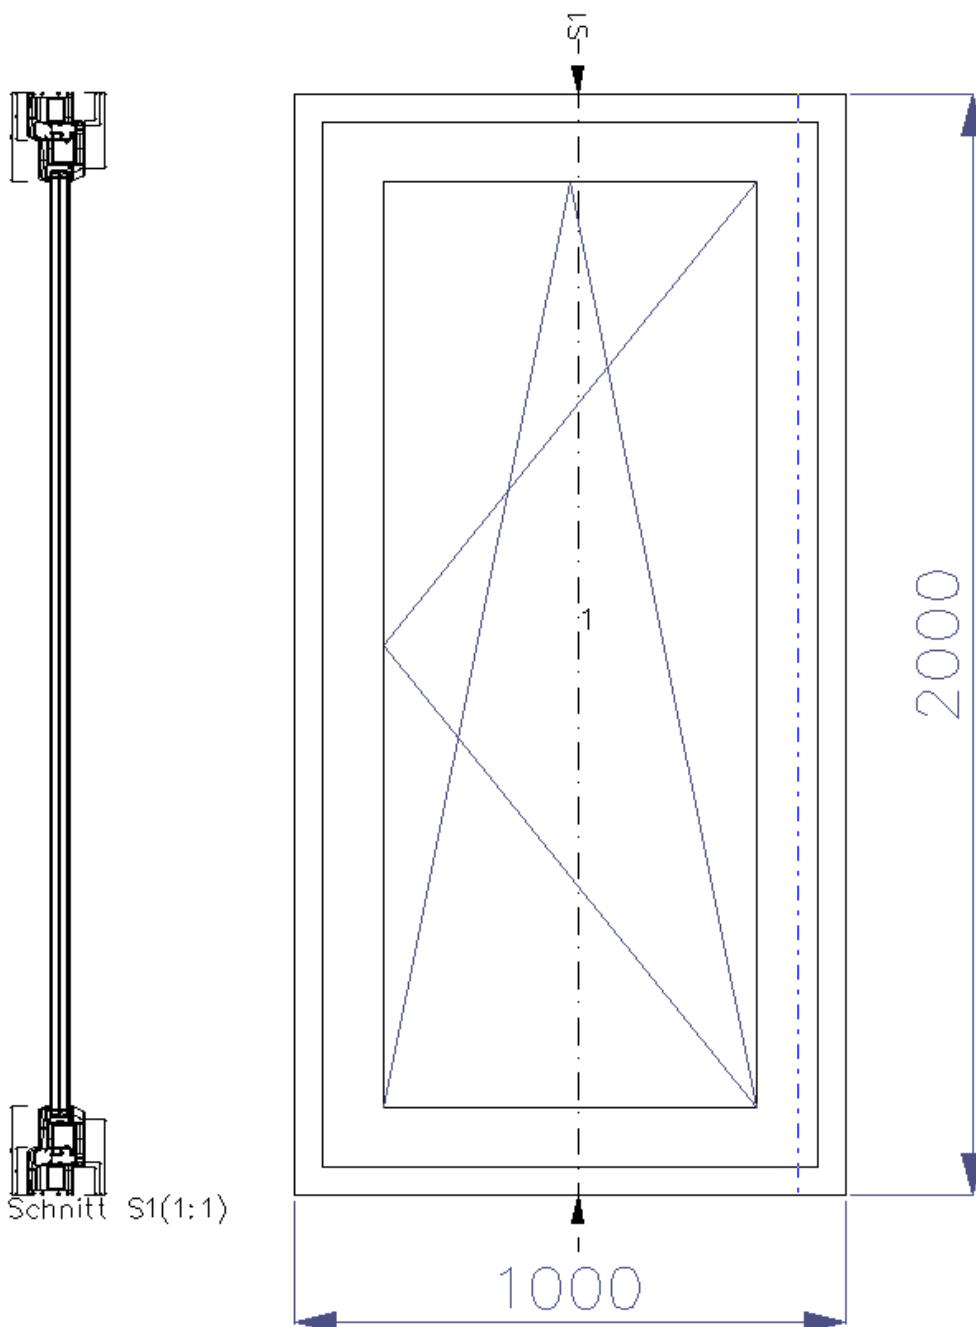

Profil Oceanic Inside mit Schließzylinder LLE 284 - ZLE 284_nur einflügelig möglich

S1