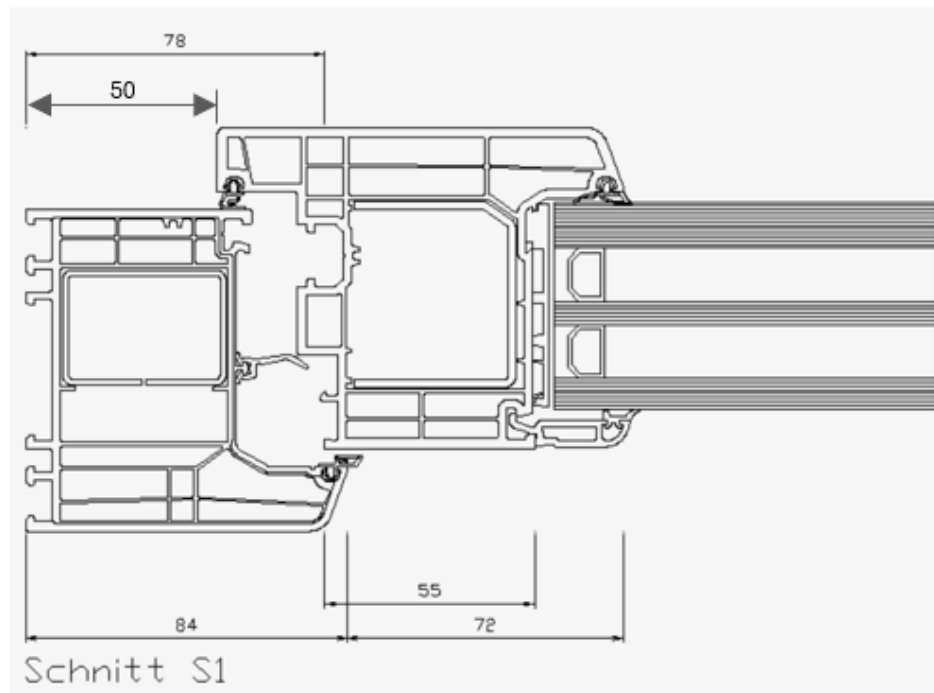

Profil LP 284 – TSP 284 zweiflügelig – Neptun Outside Klapp-Schwingfenster nach außen öffnend

Bautiefe: 84 mm

Schnitt:

Beispielgröße 2000x1000

Innen

außen

3D-Schnitt: