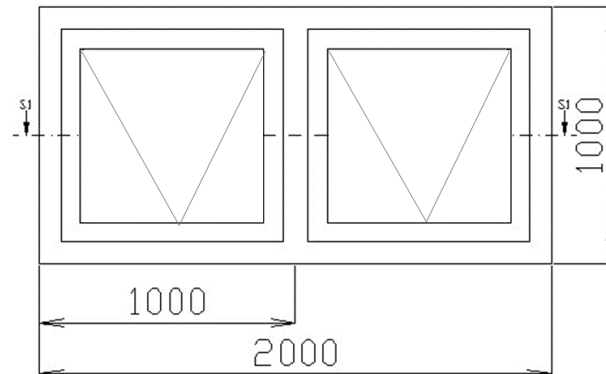

Profil LP 284 – TSP 284 zweiflügelig – Neptun Outside Klapp-Schwingfenster nach außen öffnend

Bautiefe: 84 mm

Schnitt:

Beispielgröße 2000x1000

Innen

außen

3D-Schnitt: