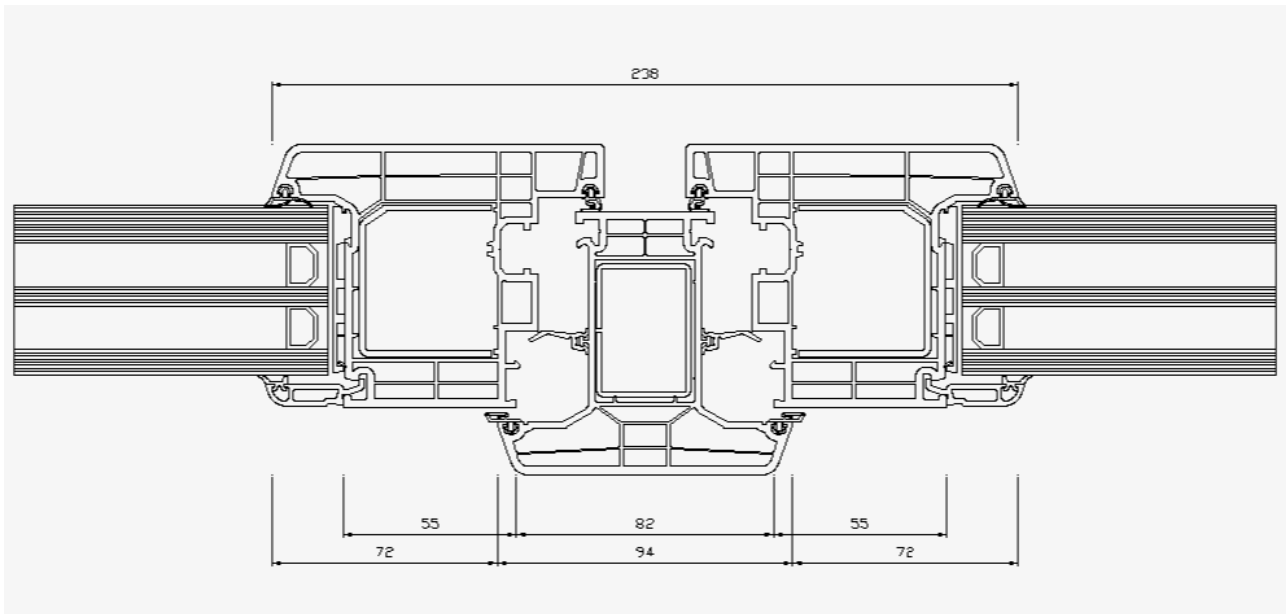

Profil LP 284 – TSP 284 zweiflügelig – Neptun Outside Klapp-Schwingfenster nach außen öffnend

Bautiefe: 84 mm

Schnitt:

Beispielgröße 2000x1000

Innen

außen

3D-Schnitt: