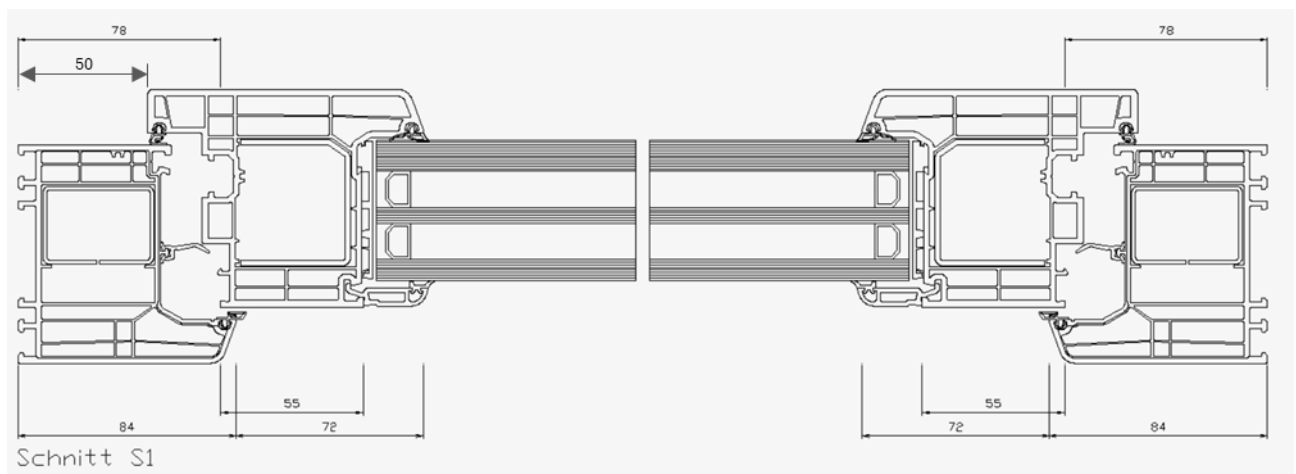

## Profil LP 284 – TSP 284 einflügelig – Neptun Outside Klapp-Schwingfenster nach außen öffnend

**Bautiefe: 84 mm**

### Schnitt:

### 3D-Schnitt: