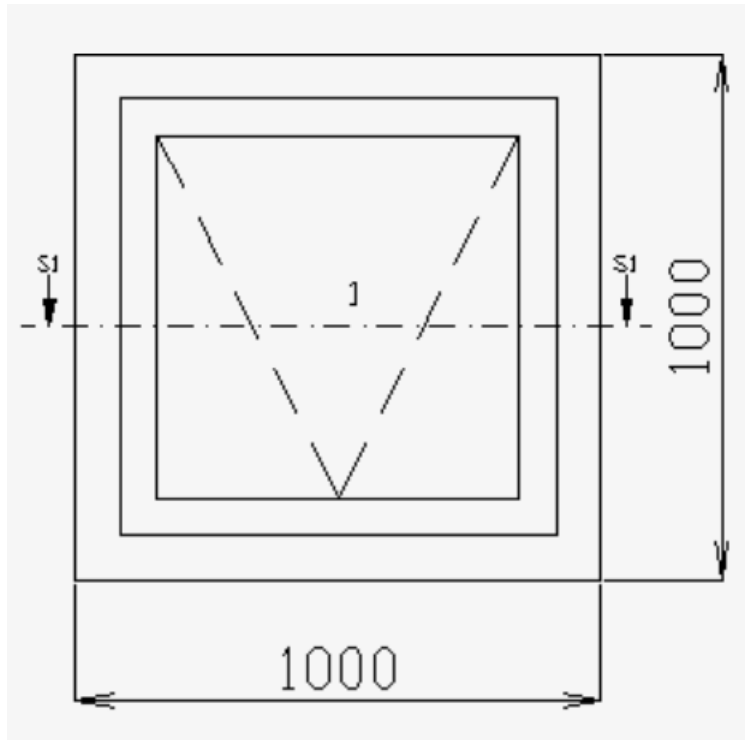

## Profil LP 284 – TSP 284 einflügelig – Neptun Outside Klapp-Schwingfenster nach außen öffnend

**Bautiefe: 84 mm**