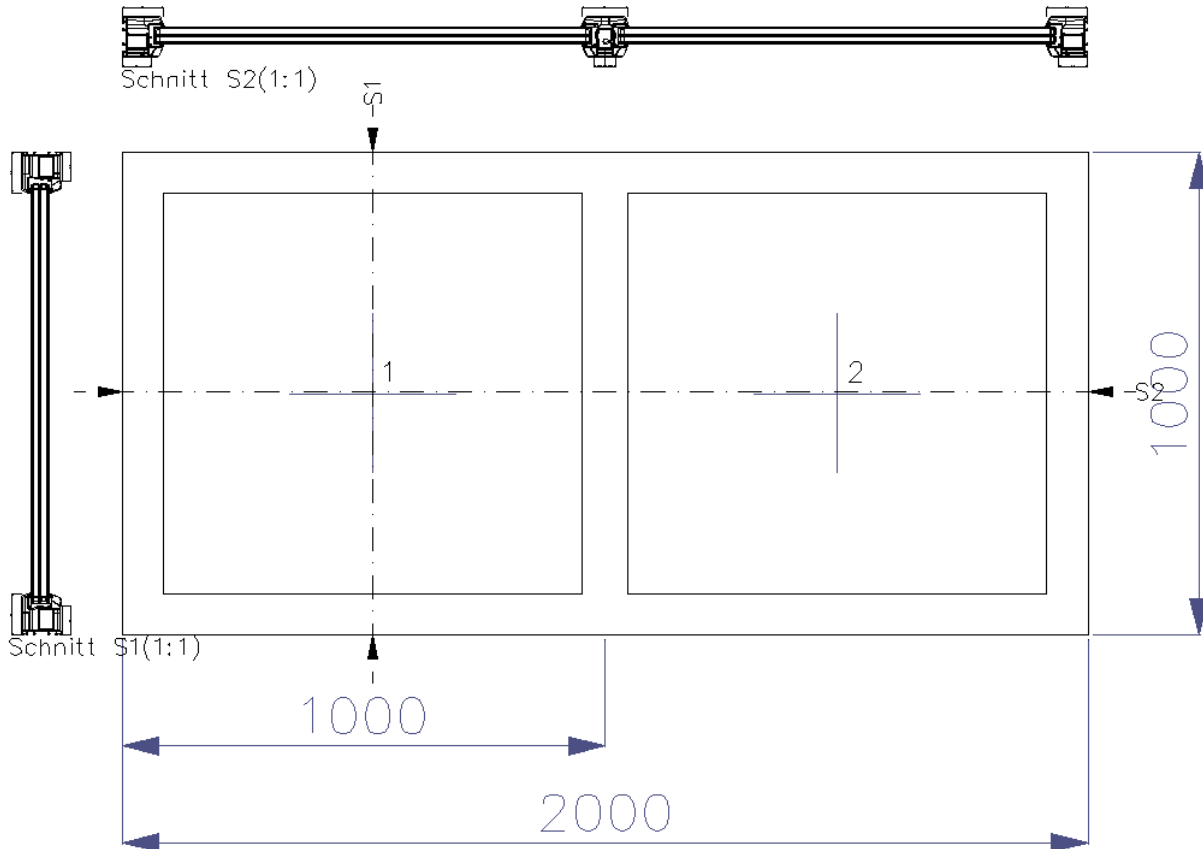

## Profil Nemo LLE 284 - zweiteilig