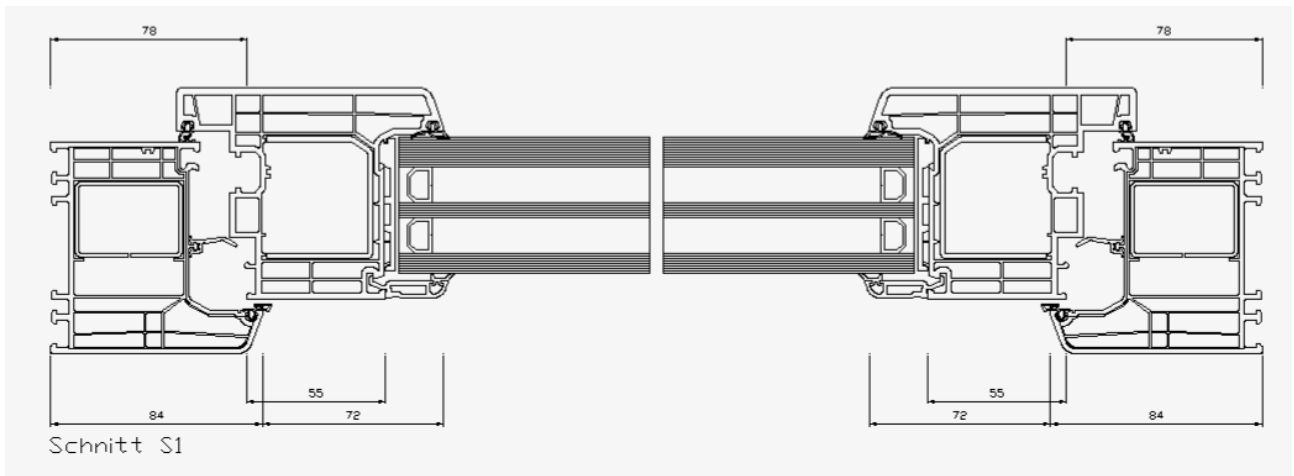

## Profil LP 284 – TSP 284 einflügelig – Exitfenster Drehfenster nach außen öffnend

**Bautiefe: 84 mm**

Beispielgröße 1000x1000

**Schnitt:**

### 3D-Schnitt: