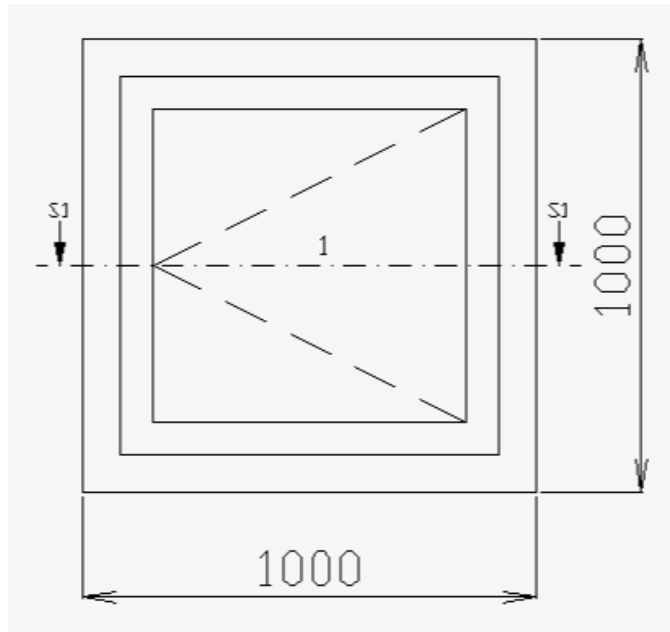

## Profil LP 284 – TSP 284 einflügelig – Exitfenster Drehfenster nach außen öffnend

**Bautiefe: 84 mm**

Beispielgröße 1000x1000

**Schnitt:**

### 3D-Schnitt: