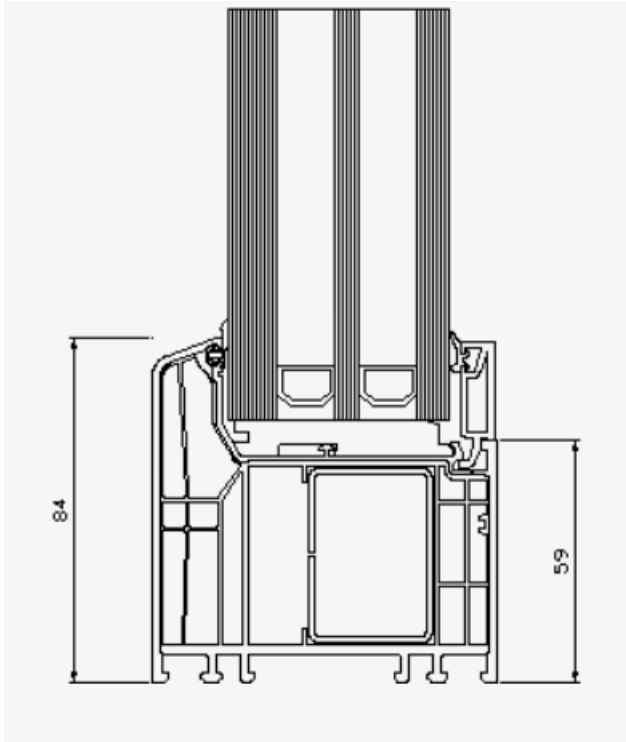

## Profil Hybridfenster LP 284 - ZP 184 zweiflügelig

Beispielgröße 2000 x 1500 zweiflügelig

Bautiefe 84 mm

## 3D-Schnitt