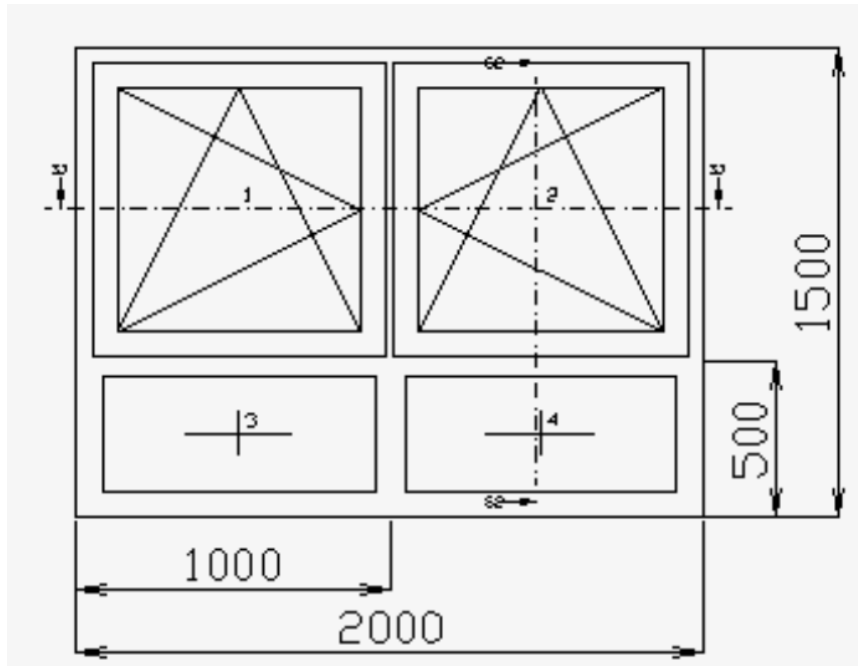

## Profil Hybridfenster LP 284 - ZP 184 zweiflügelig

Beispielgröße 2000 x 1500 zweiflügelig

Bautiefe 84 mm

## 3D-Schnitt