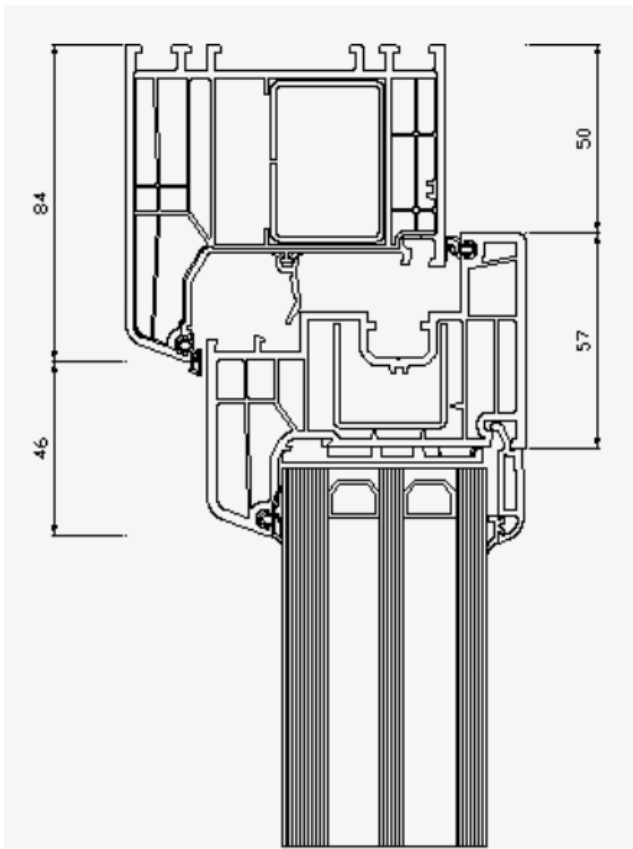

## Profil Hybridfenster LP 284 - ZP 184 zweiflügelig

Beispielgröße 2000 x 1500 zweiflügelig

Bautiefe 84 mm

## 3D-Schnitt