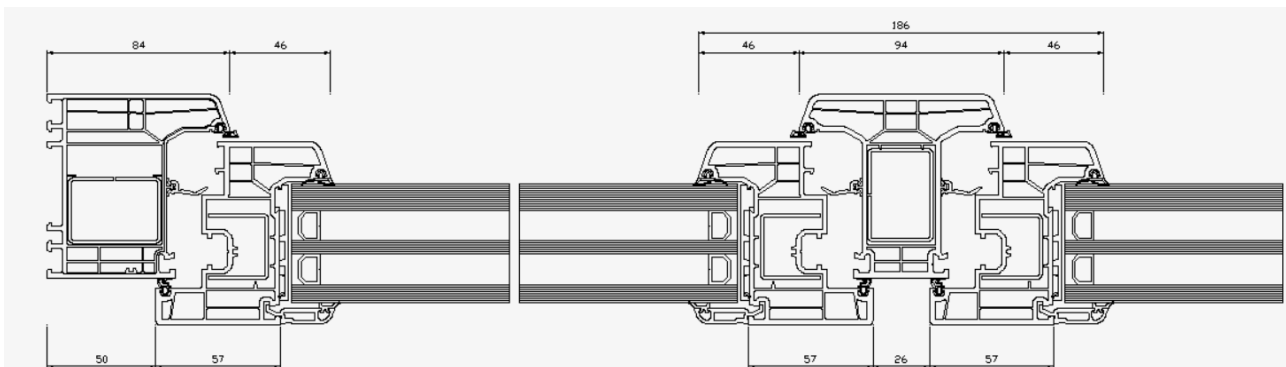

## Profil Hybridfenster LP 284 - ZP 184 zweiflügelig

Beispielgröße 2000 x 1500 zweiflügelig

Bautiefe 84 mm

## 3D-Schnitt