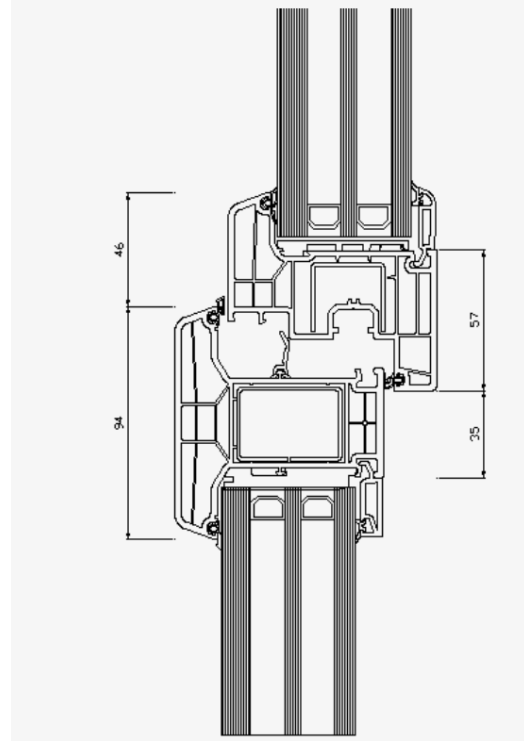

## Profil Hybridfenster LP 284 - ZP 184 zweiflügelig

Beispielgröße 2000 x 1500 zweiflügelig

Bautiefe 84 mm

## 3D-Schnitt