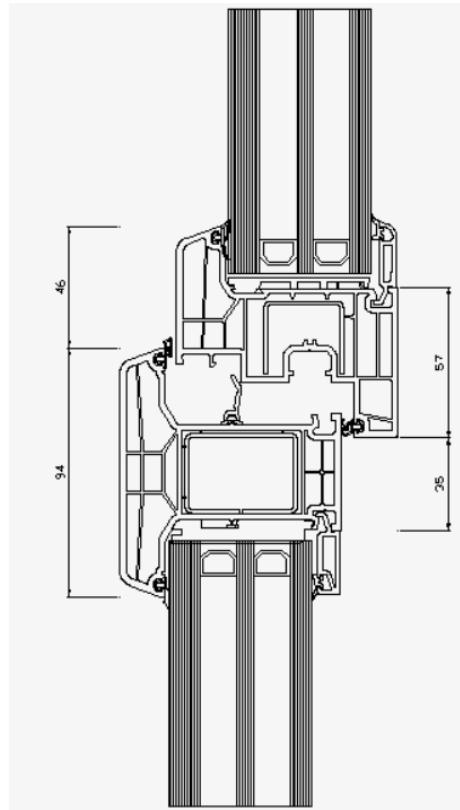

## Profil Hybridfenster LP 284 - ZP 184 einflügelig

Beispielgröße 1000 x 1500 DIN rechts

Bautiefe 84 mm

## 3D-Schnitt