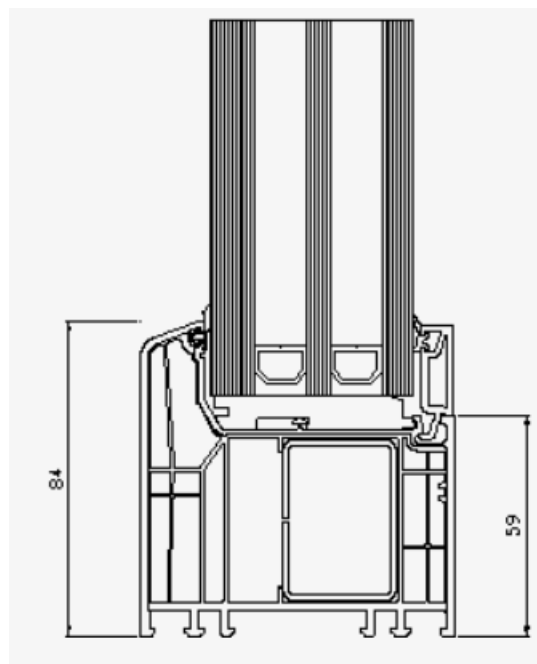

## Profil Hybridfenster LP 284 - ZP 184 einflügelig

Beispielgröße 1000 x 1500 DIN rechts

Bautiefe 84 mm

## 3D-Schnitt