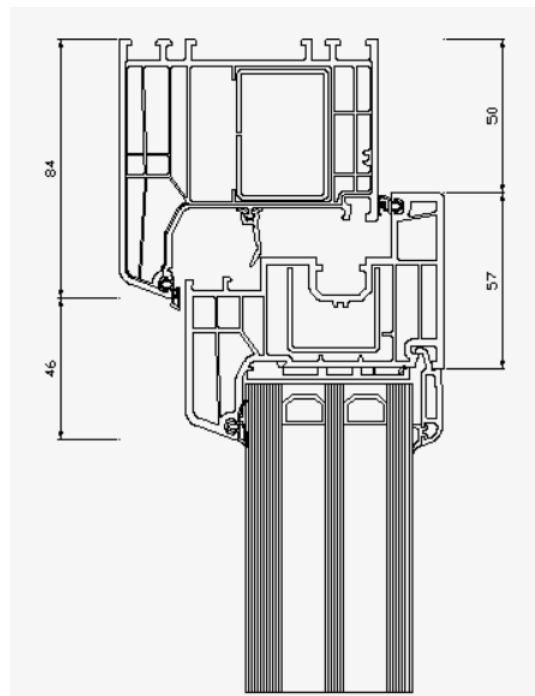

## Profil Hybridfenster LP 284 - ZP 184 einflügelig

Beispielgröße 1000 x 1500 DIN rechts

Bautiefe 84 mm

## 3D-Schnitt