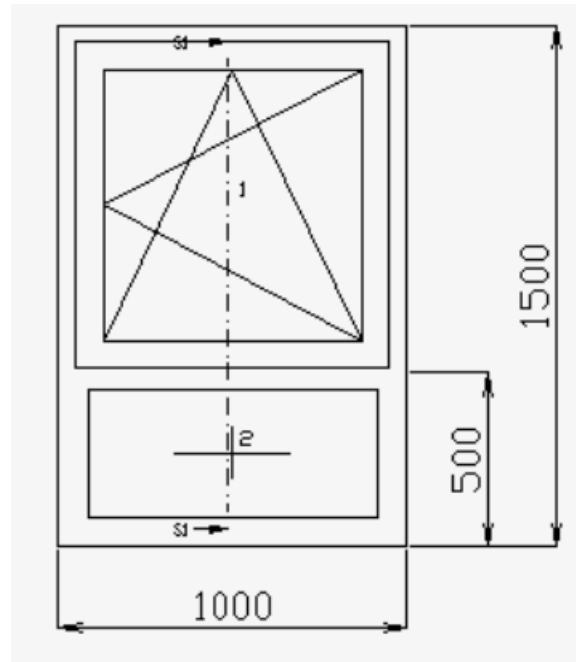

## Profil Hybridfenster LP 284 - ZP 184 einflügelig

Beispielgröße 1000 x 1500 DIN rechts

Bautiefe 84 mm

## 3D-Schnitt