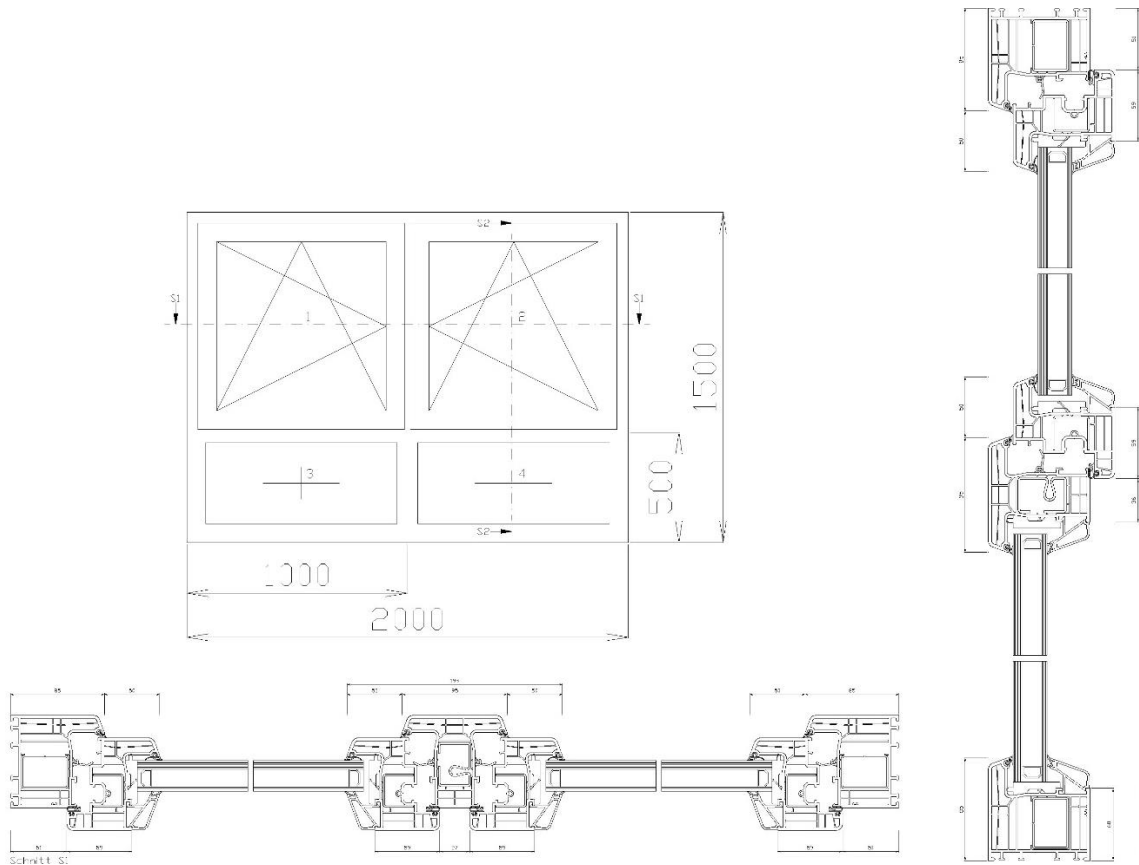

Profil Hybridfenster LLE 284 - ZLE 184 zweiflügelig

Beispielgröße 2000 x 1500 zweiflügelig

3D-Schnitt