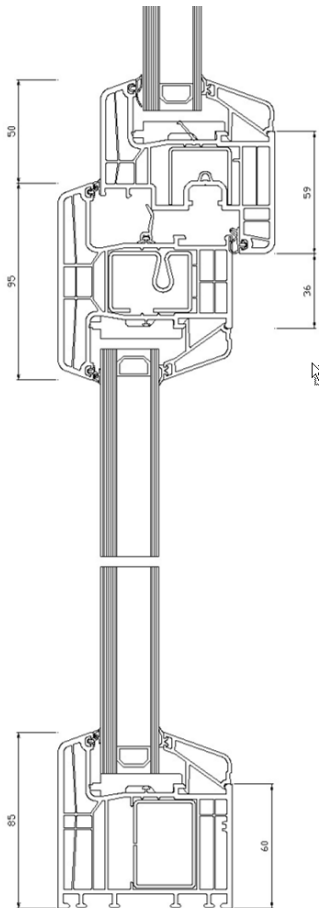

Profil Hybridfenster LLE 284 - ZLE 184 zweiflügelig

Beispielgröße 2000 x 1500 zweiflügelig

3D-Schnitt