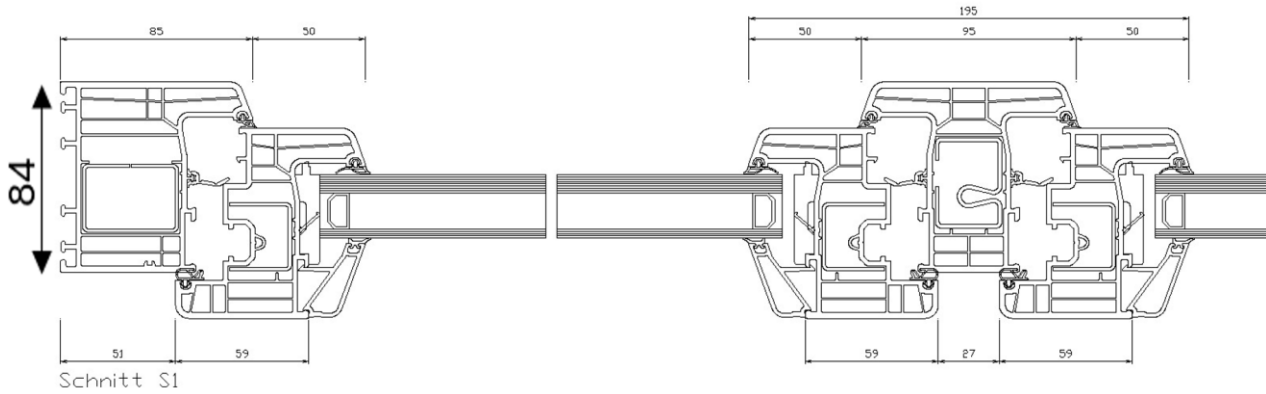

Profil Hybridfenster LLE 284 - ZLE 184 zweiflügelig

Beispielgröße 2000 x 1500 zweiflügelig

3D-Schnitt