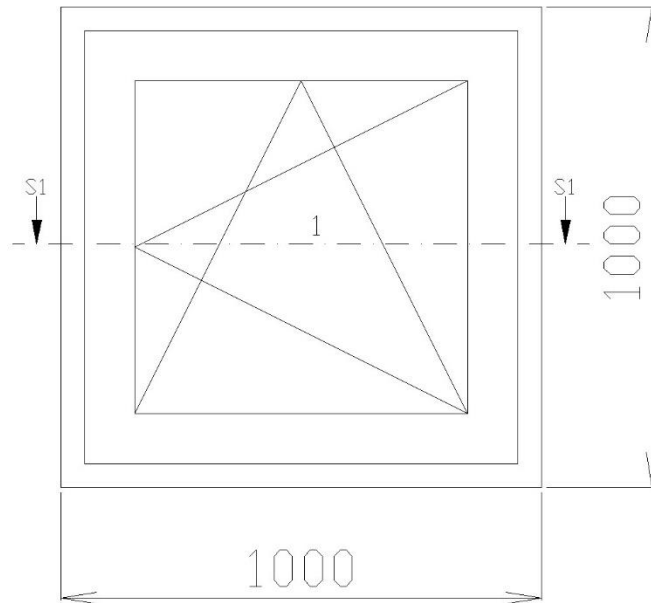

Profil DMA 160 - ZA 720 einflügelig

Bautiefe 160 mm

3D-Schnitt