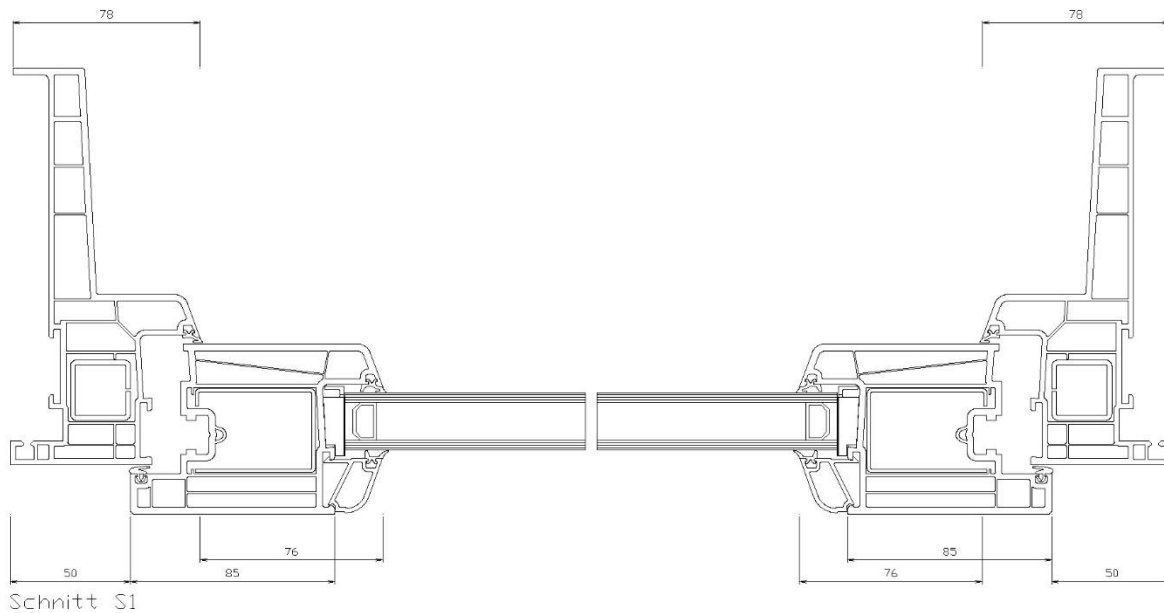

Profil DMA 160 - ZA 720 einflügelig

Bautiefe 160 mm

3D-Schnitt