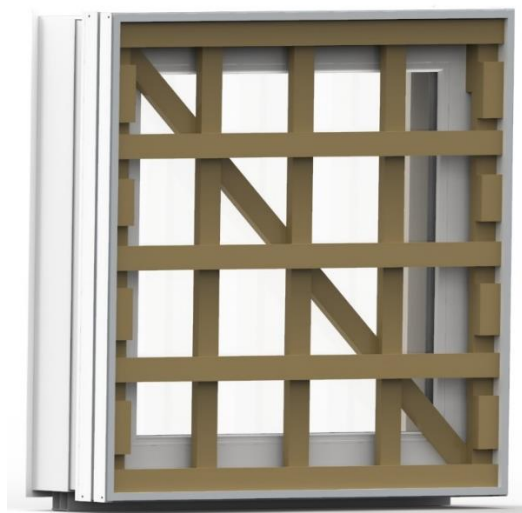

Nautilus – Für zu betonierende Wände – Vertikalschnitt

Profil DMA 160 – ZA 720

Ansicht von außen

Ansicht von der Seite

(Montagehilfsrahmen wird nach dem Ausschalen entfernt)

Ansicht von innen mit Holzaussteifung

(Holzgitter wird nach dem Ausschalen entfernt)