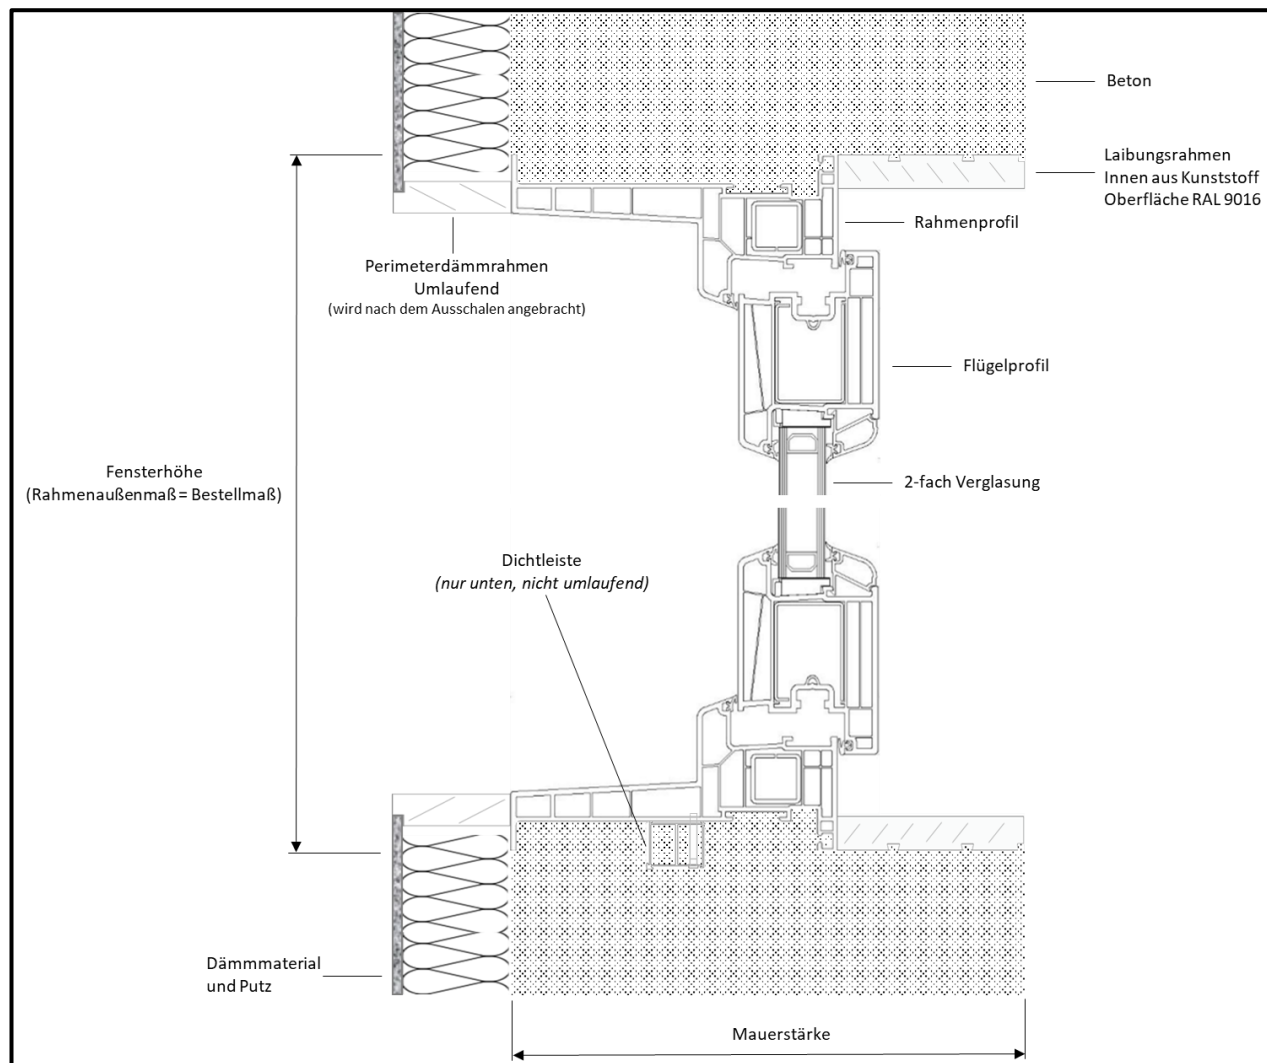

Nautilus – Für zu betonierende Wände – Vertikalschnitt

Profil DMA 160 – ZA 720

Ansicht von außen

Ansicht von der Seite

(Montagehilfsrahmen wird nach dem Ausschalen entfernt)

Ansicht von innen mit Holzaussteifung

(Holzgitter wird nach dem Ausschalen entfernt)