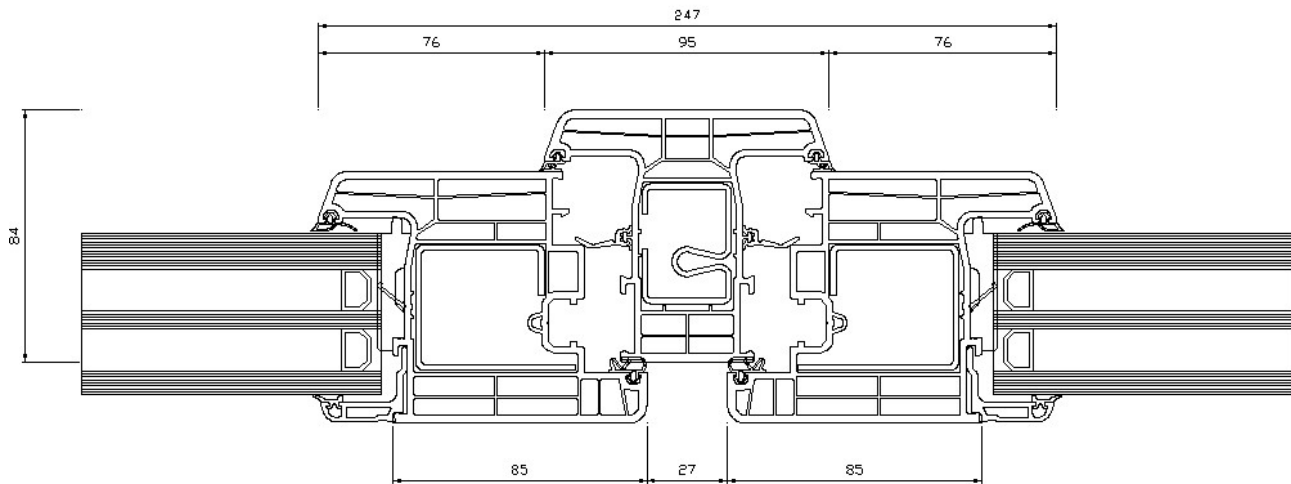

Profil Hybridfenster LLE 284 - ZLE 284 zweiflügelig

Beispielgröße 2000 x 1500

Bautiefe 84 mm

3D-Schnitt