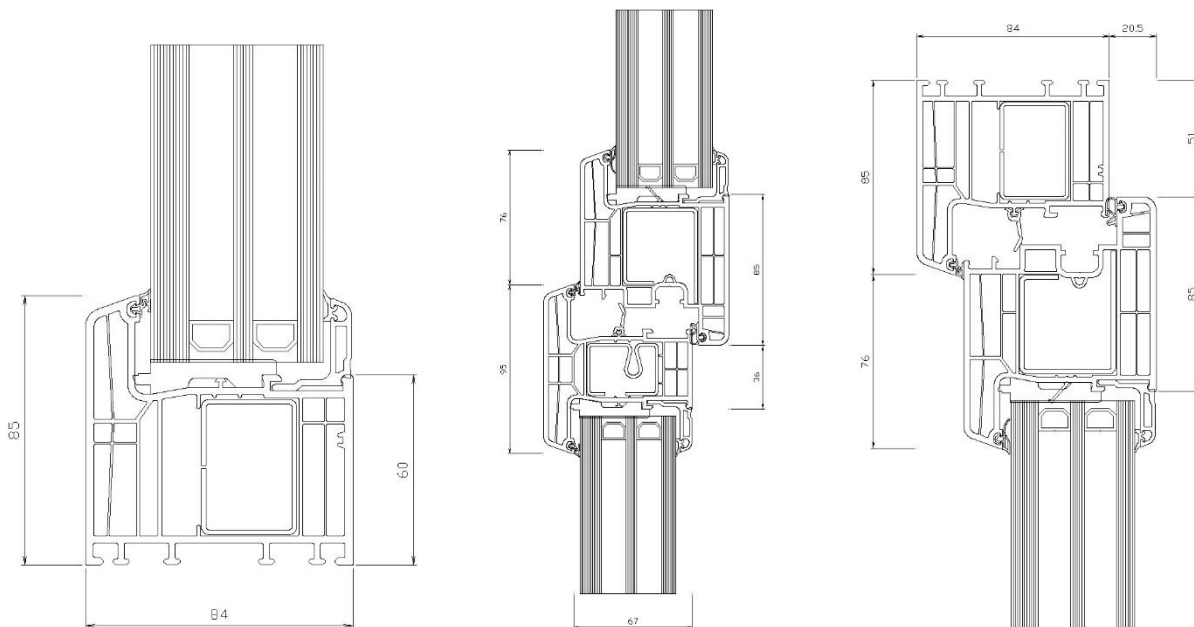

Profil Hybridfenster LLE 284 - ZLE 284 zweiflügelig

Beispielgröße 2000 x 1500

Bautiefe 84 mm

3D-Schnitt