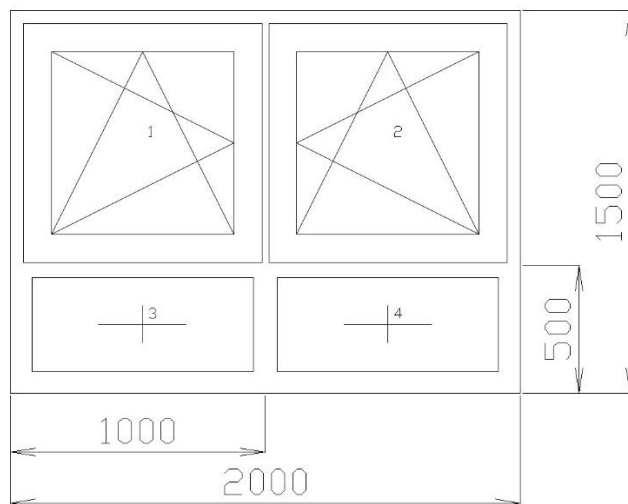

Profil Hybridfenster LLE 284 - ZLE 284 zweiflügelig

Beispielgröße 2000 x 1500

Bautiefe 84 mm

3D-Schnitt